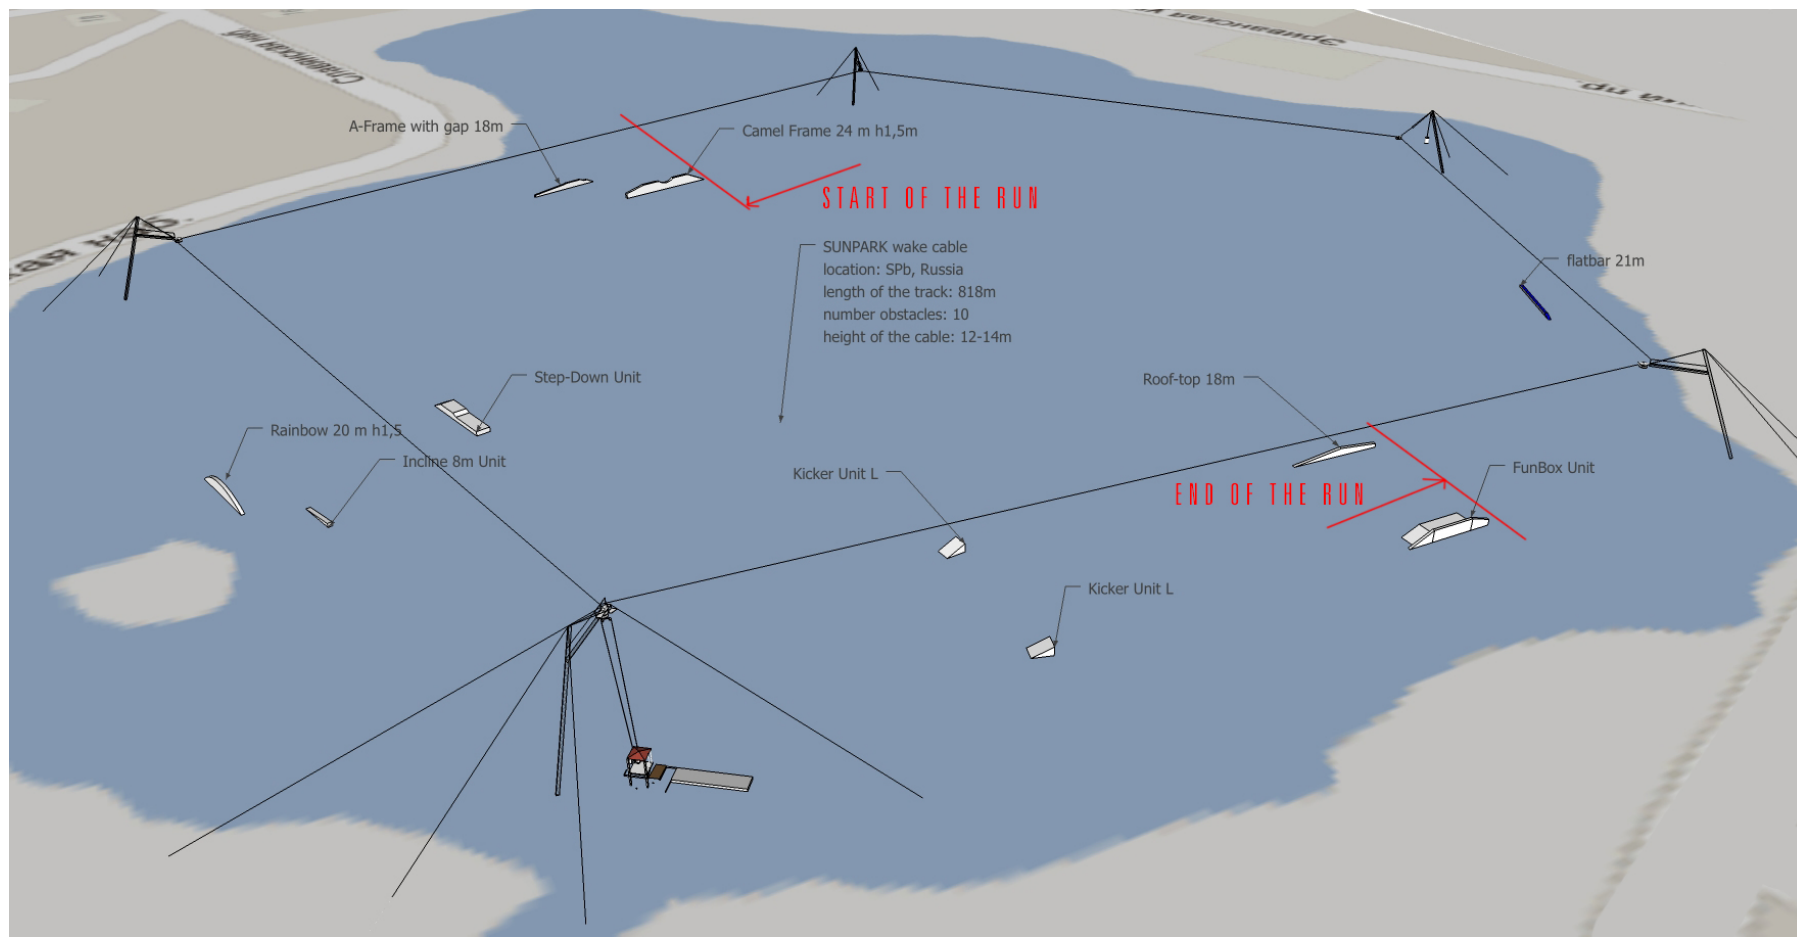

Мы за чистоту, поэтому призываем гостей парка к поддержанию чистоты и порядка в комплексе.

ОТКРЫТЫЙ ЧЕМПИОНАТ РОССИИ ПО КАБЕЛЬНОМУ ВЕЙКБОРДУ И ВЕЙКСЕЙТУ 2015

КАБЕЛЬ / ПАРК

Фигуры, открытые для прохождения: roof-top a-frame gap, step-down / rainbow / incline, kicker left / kicker right, a-frame camel / fun-box. Трасса начинается после третьей опоры, заканчивается перед первой опорой, как указано на схеме.