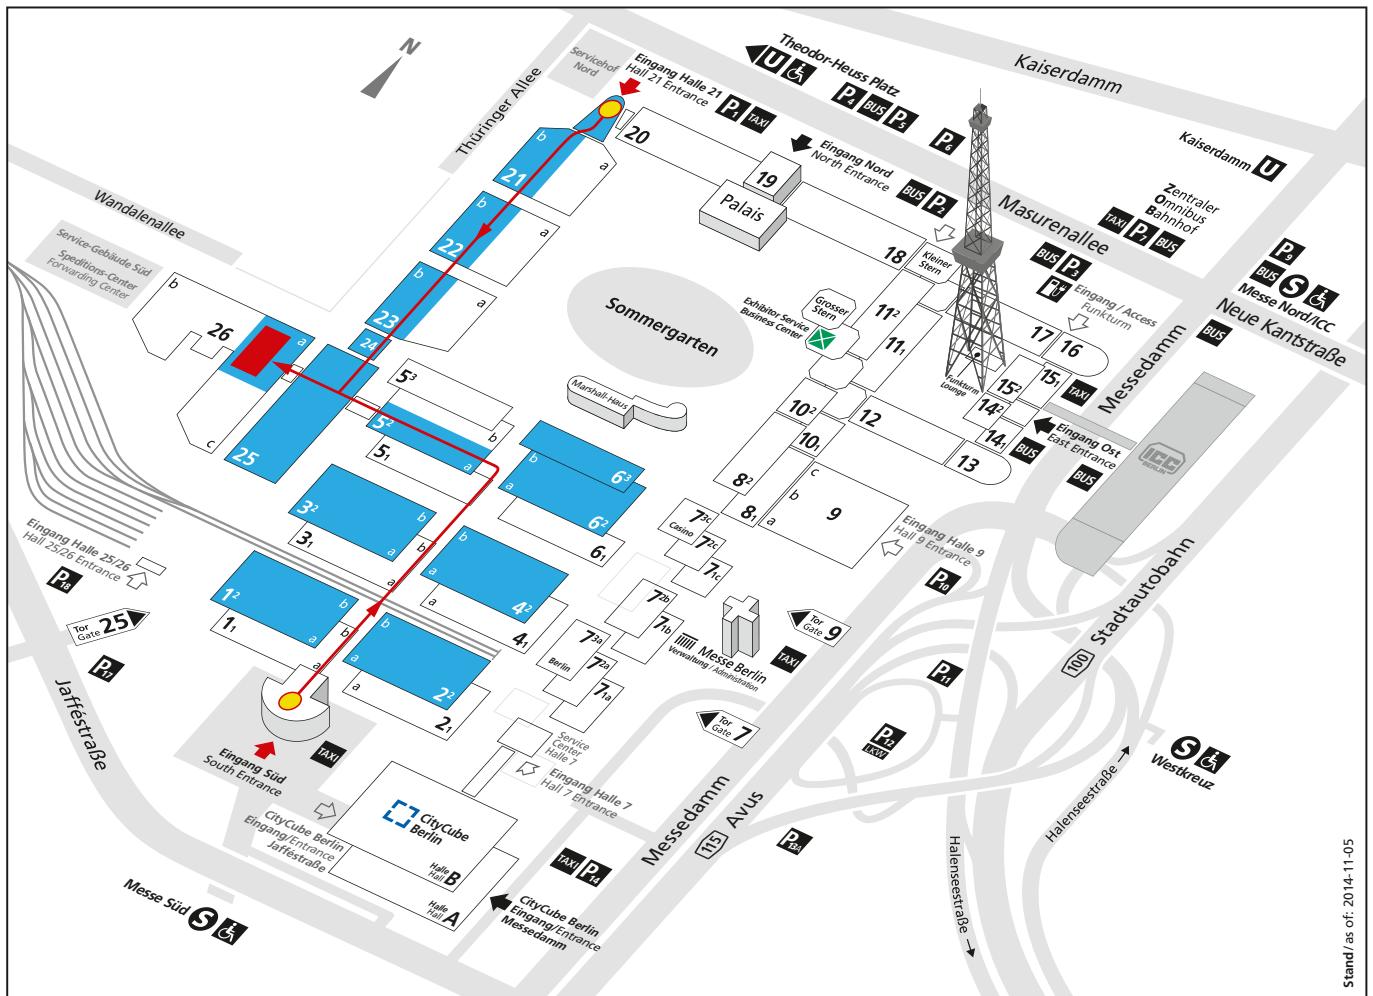

Messe­gelände
Exhibition Grounds

BOOT & FUN BERLIN
26. – 30. November 2014

WAKE MASTERS Halle 26

Stand / as of: 2014-11-05

 **Eingang Süd / Entrance South – Jafféstraße**
Eingang Halle 21 / Entrance Hall 21 – Masurenallee

 **WAKE MASTERS Halle 26**

 **Teilnehmerliste im Eingang Süd und Eingang Halle 21**
Zutritt auf die Messe für Teilnehmer nur nach Eintragung in die Teilnehmerliste!