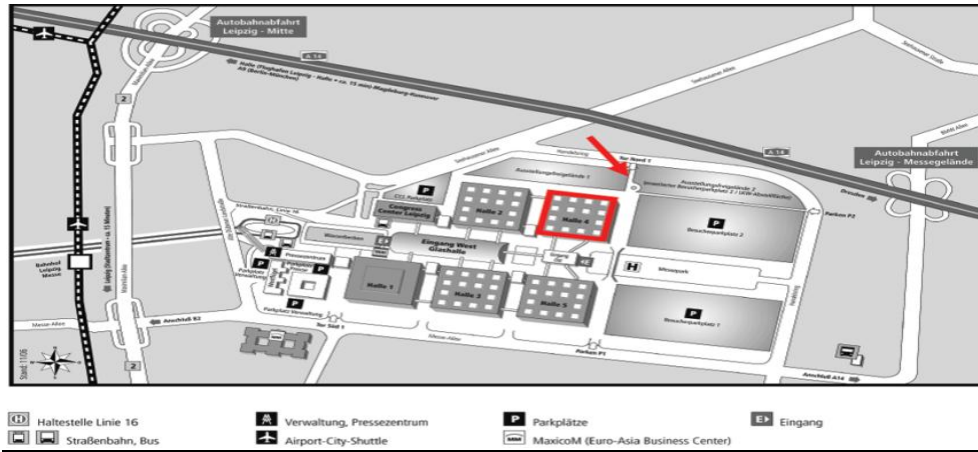

### How to get to the exhibition (Messe Leipzig):

From autobahn/expressway A14 take exit **Leipziger-Messe** Gelände.

When you arrive at the exhibition (Messe Leipzig) follow the signs to "**Ausstellerzufahrt Nord 1**"

### Wake the Pool Messe Anfahrt:

So erreichen Sie unsere Wake the Pool Messe Halle

- über die A 14, Abfahrt Leipzig-Messe Gelände, Messe-Allee - Handelsring bzw.

Richten Sie sich bitte nach den Hinweisbeschilderungen der Ausstellierzufahrten. Die Zufahrt zur **Halle 4** erfolgt über die **Ausstellierzufahrt Nord 1**.

## Beach&Boat

WASSERSPORTMESSE LEIPZIG

Messehalle 4, Leipziger Messe

★★★  
INTERNATIONAL  
COMPETITION