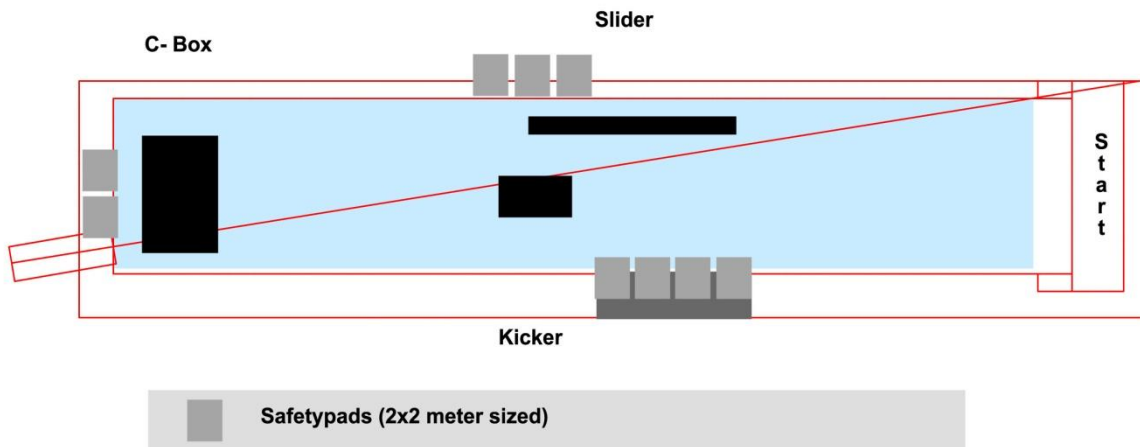

Setup

We are looking forwards
to ride with you!